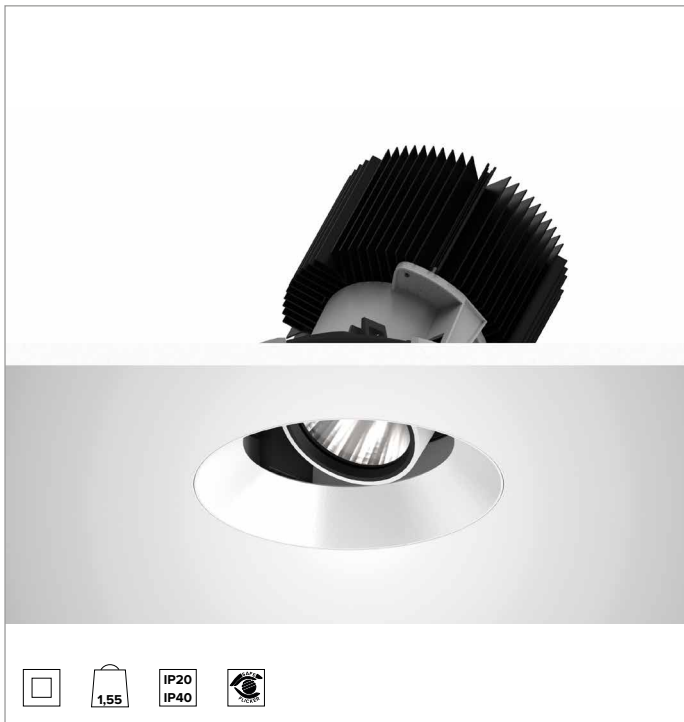

1T8614ELTR | CCTEVO ARCHITECTURAL 160

Ausrichtbarer LED-Einbaustrahler als Trimless-Version

		3500K	H(m)	D(m)	Emax(lx)	
		Ra90			47°	
		Fixture Power	74W	1	0.87	9922
		Source Flux	7803lm	2	1.74	2480
		Fixture Flux	5854lm	3	2.61	1102
		Efficacy	79lm/W	4	3.47	620
TS1282	Imax=1272cd/klm	Imax	9924cd	5	4.34	397

Ähnliche Farbtemperatur: 3500K

Lebensdauer (L80/B10): >50000h tq +25°C

BELEUCHUNGSTECHNISCHE MERKMALE

MWFL - Präzisionsoptik mit Cut-Off-Ring aus schwarzem Silikon. Version mit Reflektor mit konvexen Facettierungen aus spiegelndem anodisiertem Aluminium und holografischem Diffusorfilter. UGR<22 (EN 12464-1).

Optik: REFLEKTOR

Abstrahlwinkel: MWFL

Optische Effizienz: 75%

Leuchten-Lichtstrom: 5854lm

Lichtausbeute: 79lm/W

Fotobiologische Sicherheit: Risikogruppe 1 (RG 1 = geringes Risiko)

MECHANISCHE MERKMALE

Gehäuse und Wärmeabführung aus weiß lackiertem Druckguss-Aluminium. Weiße Abdeckung. Ausrichtungsmöglichkeiten des Optikgehäuses um 30° auf vertikaler Ebene mit mechanischer Arretierung der Ausrichtung mittels Skala, und auf horizontaler Ebene um 358°. Trimless-Version mit Trägerelement für den versenkten Einbau in Gipskarton.

Farbe und Oberfläche: Kreideweiß

Gewicht: 1,55Kg

Version: TRIMLESS HO

Schutzart: IP20 eingebauter Leuchtenteil

Schutzart: IP40 von unten

ELEKTRISCHE MERKMALE

Integrierter elektronischer ON-OFF Treiber.

Leistungsaufnahme der Leuchte: 74W