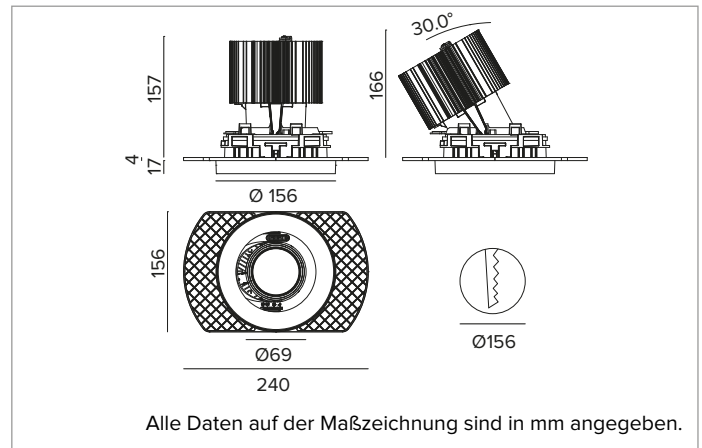

1T8614ELTR | CCTEVO ARCHITECTURAL 160

Ausrichtbarer LED-Einbaustrahler als Trimless-Version

		3500K	H(m)	D(m)	Emax(lx)	
		Ra90			47°	
		Fixture Power	74W	1	0.87	9922
		Source Flux	7803lm	2	1.74	2480
		Fixture Flux	5854lm	3	2.61	1102
		Efficacy	79lm/W	4	3.47	620
TS1282	Imax=1272cd/klm	Imax	9924cd	5	4.34	397

Ähnliche Farbtemperatur: 3500K

Lebensdauer (L80/B10): >50000h tq +25°C

BELEUCHUNGSTECHNISCHE MERKMALE

MWFL - Präzisionsoptik mit Cut-Off-Ring aus schwarzem Silikon. Version mit Reflektor mit konvexen Facettierungen aus spiegelndem anodisiertem Aluminium und holografischem Diffusorfilter. UGR<22 (EN 12464-1).

Optik: REFLEKTOR

Abstrahlwinkel: MWFL

Optische Effizienz: 75%

Leuchten-Lichtstrom: 5854lm

Lichtausbeute: 79lm/W

Fotobiologische Sicherheit: Risikogruppe 1 (RG 1 = geringes Risiko)

MECHANISCHE MERKMALE

Gehäuse und Wärmeabführung aus weiß lackiertem Druckguss-Aluminium. Weiße Abdeckung. Ausrichtungsmöglichkeiten des Optikgehäuses um 30° auf vertikaler Ebene mit mechanischer Arretierung der Ausrichtung mittels Skala, und auf horizontaler Ebene um 358°. Trimless-Version mit Trägerelement für den versenkten Einbau in Gipskarton.

Farbe und Oberfläche: Kreideweiß

Gewicht: 1,55Kg

Version: TRIMLESS HO

Schutzart: IP20 eingebauter Leuchtenteil

Schutzart: IP40 von unten

ELEKTRISCHE MERKMALE

Integrierter elektronischer ON-OFF Treiber.

Leistungsaufnahme der Leuchte: 74W